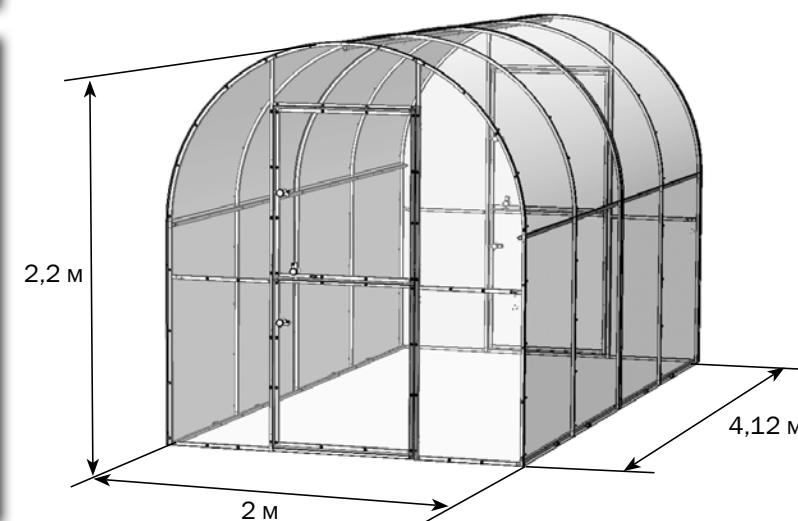

ТЕПЛИЦА ЙОТА

Позволяет гарантированно получать хорошие урожаи на небольшой площади, невзирая на погодные условия!

Теплица спроектирована и изготовлена по многочисленным пожеланиям садоводов, имеющих небольшие дачные участки. «Йота» позволяет гарантированно получать хорошие урожаи на небольшой площади, невзирая на погодные условия! Новые качественные замки в комплекте. Возможен подбор комплектации под снеговую нагрузку для любого снегового района! Так же, как и у старших собратьев по модельному ряду, нужная длина теплицы обеспечивается покупкой дополнительных пакетов с удлиняющими вставками, которые добавляются к базовой длине 2 м.